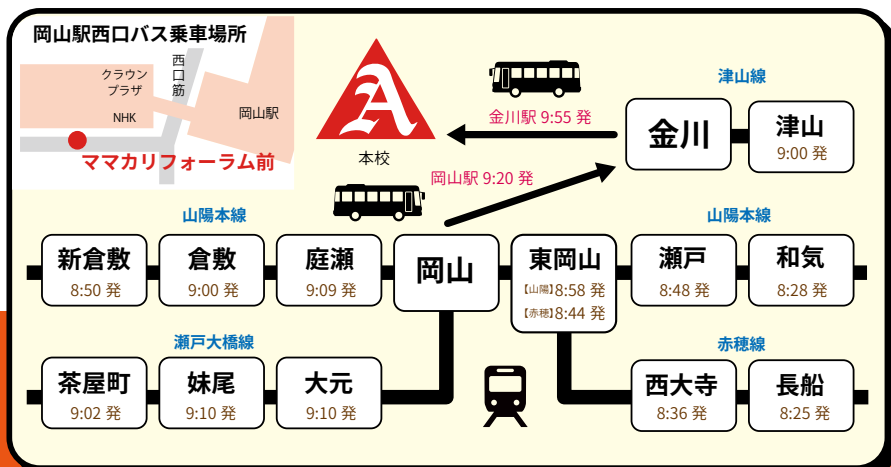

(9:20 発)

金川駅 ⇄ 本校

(9:55 発)

※寮見学ツアーをお申し込みの方はご乗車になれません。
寮見学をご希望の方は自家用車にてご来校ください。

寮見学ツアーを
ご希望の方 9:50~
(受付 9:30 ~)

学校説明会

校内見学ツアー 寮見学ツアー (希望者のみ)

昼食試食会 個別相談会 (希望者のみ)

大学進学

ASAHIJUKU SECONDARY SCHOOL

2025.10.4

OPEN SCHOOL

朝日塾中等教育学校 第3回 オープンスクール

9:50
⇒10:10

寮見学ツアー (希望者のみ)

全室個室！男子寮・女子寮を見学いただけます。

10:20
⇒11:00

校内見学ツアー

中1～高1 (MYP生)、高2 (DP生) の授業を自由にご見学いただけます。国際バカロレアならではの「双方向の授業」をご体感ください。

12:00
⇒12:30

昼食試食会

12:30
⇒13:00

個別相談 (希望者のみ)

学校生活や部活動、入試に関してなど気になることはどんどんご相談ください！

11:10
⇒11:50

学校説明会

- ・「生きる力」が身につく IB 教育
- ・生徒による学校生活の紹介
- ・卒業後の進路について
- ・入試情報～各入試教科・面接のコツ

アクセス

※寮見学ツアーをお申し込みの方はスクールバスにご乗車になれません。自家用車にてご来校ください。

本校ホームページよりお申し込みください！
(小学4～6年生対象)

9.26 締切

以降は電話にてお問い合わせください。