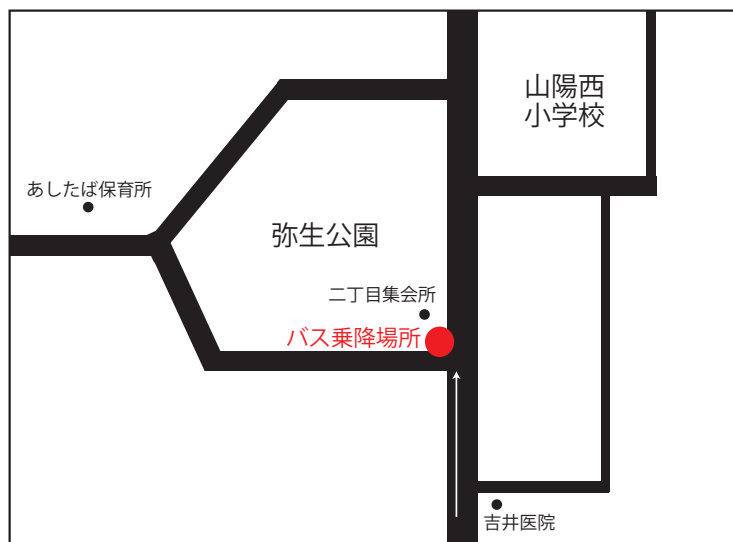

## 【岡山駅西口コース】

行き：コンベンションセンター屋外広場前 発  
①9：00 発

帰り：バスターミナル付近 着  
①12：30 本校発

所要時間：片道約 40 分  
※交通事情により前後する場合があります。

## 【赤磐コース バス乗車場所】

山陽団地 行き 8：45 発

下市 行き 8：50 発

ネオポリス 行き 9：00 発

五日市 行き 9：05 発

※交通事情により発着時間が前後する場合があります。